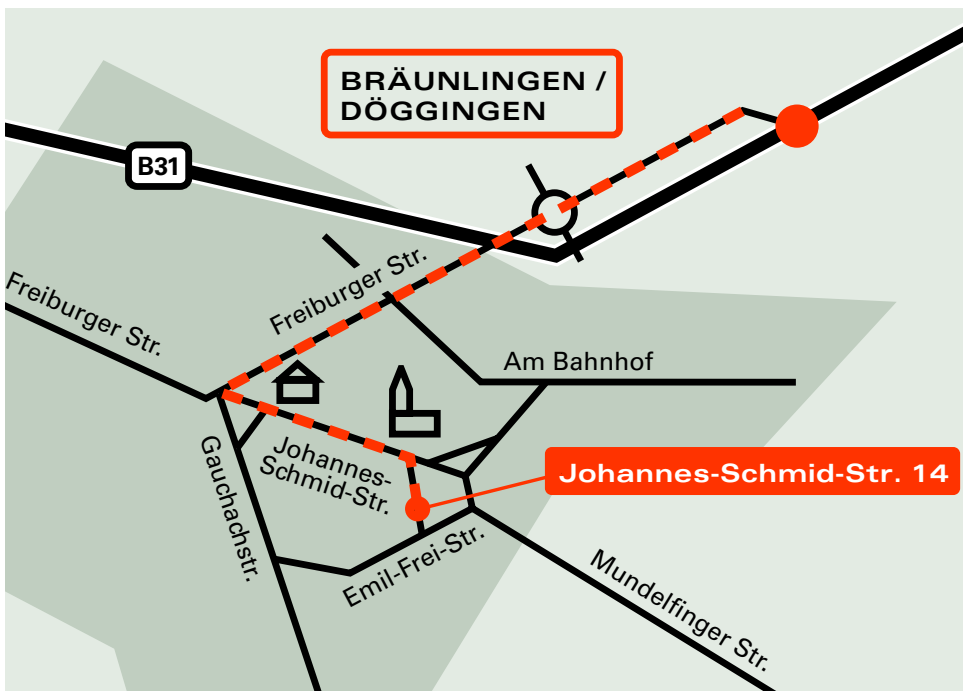

ANFAHRT

Auf der Autobahn A5 kommend:

- **A5** bei Ausfahrt Freiburg verlassen
- auf der **B31** in Richtung Donaueschingen fahren
- **B31** bei Ausfahrt Döggingen verlassen

Auf der Autobahn A81 kommend:

- **A81** bei Ausfahrt Geisingen verlassen
- auf der **B31** in Richtung Freiburg fahren
- **B31** bei Ausfahrt Döggingen verlassen

IM ORT

von der B 31 Abfahrt Döggingen kommend:

- geradeaus durch den Kreisverkehr nach Döggingen
- im Ort, beim Gasthaus Adler scharf links in die Johannes-Schmid-Straße
- bei der Kirche rechts abbiegen
- CtB finden Sie dann auf der linken Seite (Johannes-Schmid-Str. 14) direkt gegenüber dem Kindergarten